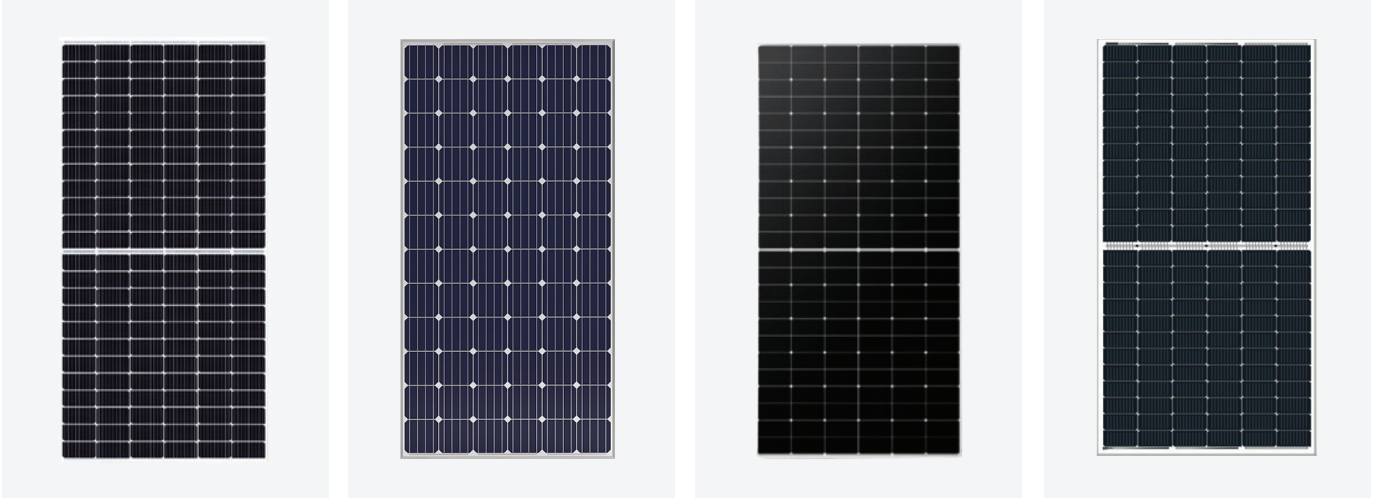

SẢN PHẨM NLMT

TẮM PIN NLMT