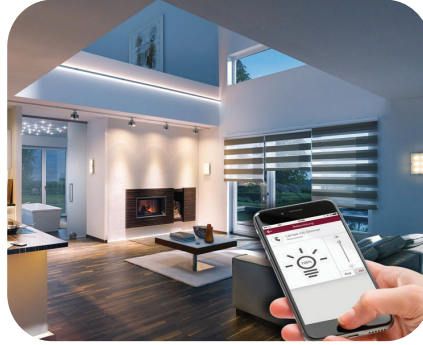

● LĨNH VỰC AN TOÀN ĐIỆN

Soft Home cung cấp giải pháp thiết kế, thi công và phân phối thiết bị chống sốc điện cách ly, tủ điện an toàn, đảm bảo hiệu quả vận hành và an toàn cho người sử dụng.

◆ CÁC DỊCH VỤ NỔI BẬT

🕒 LĨNH VỰC NHÀ THÔNG MINH

Công Ty Cổ Phần Công Nghệ Soft Home chuyên thiết kế, thi công và cung cấp giải pháp nhà thông minh như cổng tự động, rèm tự động, hệ thống chiếu sáng, camera giám sát và chống trộm hiện đại, tiện nghi.