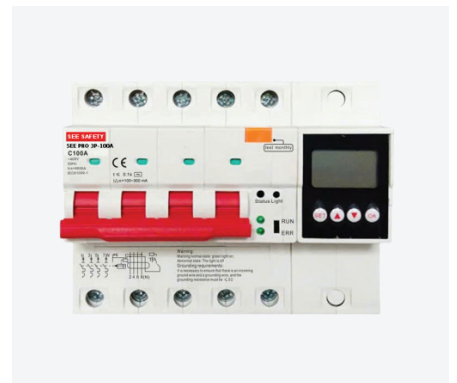

SẢN PHẨM NLMT

TẮM PIN NLMT

BIẾN TẦN INVERTER NLMT

PIN LƯU TRỮ NLMT

SẢN PHẨM CUNG CẤP

DIỆN THÔNG MINH LUMI

APTOMAT CHỐNG SỐC ĐIỆN

DỰ ÁN TIÊU BIỂU