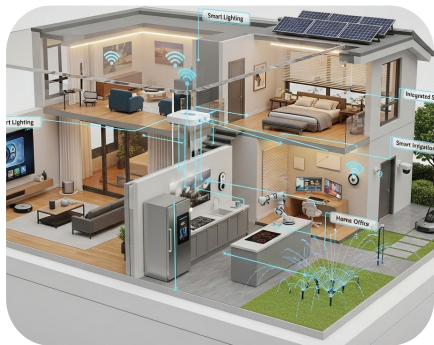

● LĨNH VỰC AN TOÀN ĐIỆN

Soft Home cung cấp giải pháp thiết kế, thi công và phân phối thiết bị chống sốc điện cách ly, tủ điện an toàn, đảm bảo hiệu quả vận hành và an toàn cho người sử dụng.

◆ CÁC DỊCH VỤ NỔI BẬT

🕒 LĨNH VỰC NHÀ THÔNG MINH

Công Ty Cổ Phần Công Nghệ Soft Home chuyên thiết kế, thi công và cung cấp giải pháp nhà thông minh như cổng tự động, rèm tự động, hệ thống chiếu sáng, camera giám sát và chống trộm hiện đại, tiện nghi.