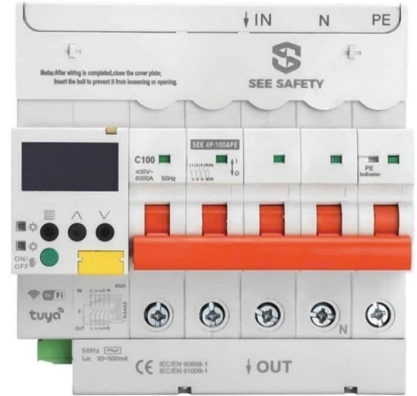

Soft Home
Build a Smart Life

CÔNG TY CP CÔNG NGHỆ SOFT HOME

- GIẢI PHÁP KỸ THUẬT TỐI ƯU
- DỊCH VỤ ĐA DẠNG
- TIẾT KIỆM CHI PHÍ

HỒ SƠ NĂNG LỰC

COMPANY PROFILE