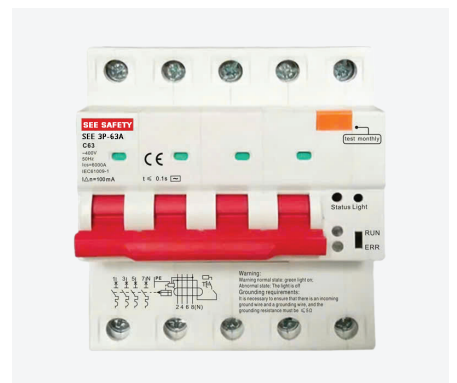

SẢN PHẨM NLMT

TẮM PIN NLMT

BIẾN TẦN INVERTER NLMT

PIN LƯU TRỮ NLMT

SẢN PHẨM CUNG CẤP

DIỆN THÔNG MINH LUMI

APTOMAT CHỐNG SỐC ĐIỆN

DỰ ÁN TIÊU BIỂU