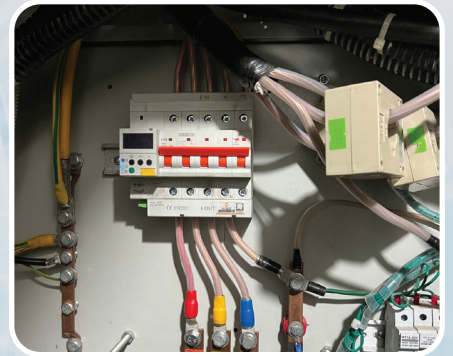

“Chất lượng tạo niềm tin”

Sự hài lòng của quý khách hàng là mục tiêu của công ty chúng tôi

Soft Home
Build a Smart Life

CÔNG TY CỔ PHẦN CÔNG NGHỆ SOFT HOME

Địa chỉ: Số Nhà 1078 Đại Lộ Hùng Vương, Phường Thanh Miếu, Tỉnh Phú Thọ

Mã số thuế: 2601155227

Hotline: 0942.881.919

Email: softhome247@gmail.com

Website: softhome.vn