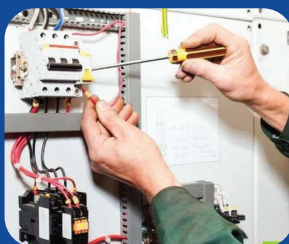

● LĨNH VỰC AN TOÀN ĐIỆN

Soft Home cung cấp giải pháp thiết kế, thi công và phân phối thiết bị chống sốc điện cách ly, tủ điện an toàn, đảm bảo hiệu quả vận hành và an toàn cho người sử dụng.

◆ CÁC DỊCH VỤ NỔI BẬT